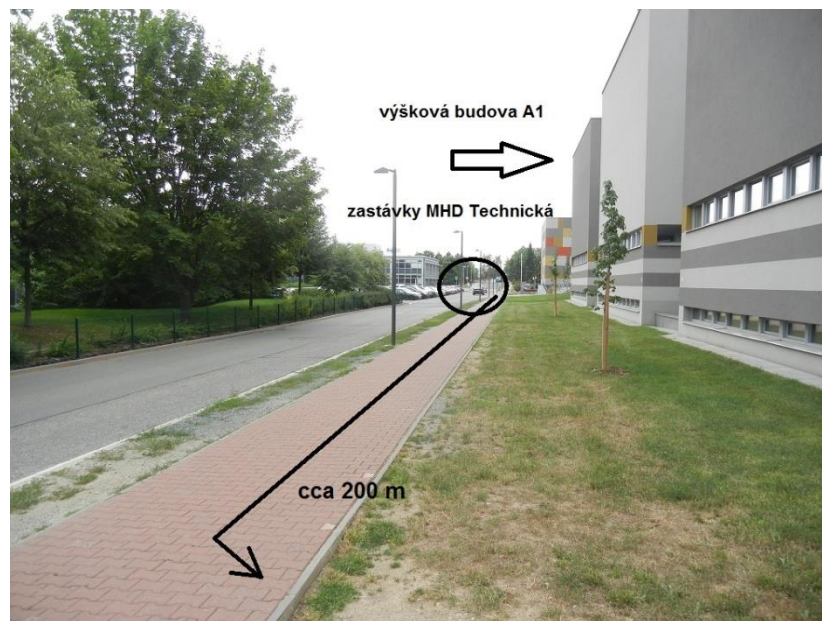

Schůzka OS 10 se bude konat dne 26.6.2018 cca od 10.00 hod.

Místo konání - areál FSI VUT v Brně Pod Palackého vrchem, Technická 4, 616 69 Brno, **budova A4, 3. patro, učebna 313.**  
**U vchodu bude směrovka s označením OS 10.**

přístup od MHD

budova A4

Příjezd autem - do navigace: Brno, Technická 2. Je tady parkoviště, ale dost obsazené.

Příjezd MHD z hl. vlakového nádraží, příp. aut. nádraží Grand - tramvají číslo 12 směr Technologický park.

Ideální je jet na konečnou cca 21 minut a tady přestoupit na autobus 53 (jede jen jedním směrem). Odtud pak cca 2 minuty na zastávku Technická. Autobus má nyní "prázdninový režim", takže jezdí méně často - po 20 minutách (9.17, 9.37, 9.57 hod. atd.). Také se dá vystoupit z tramvaje na zastávce Červinkova a jít 8 minut pěšky k výškové budově VUT (mírně do kopce) - budova je vidět. Jízdenka v ceně 25 Kč - v automatech (u řidiče 27 Kč).